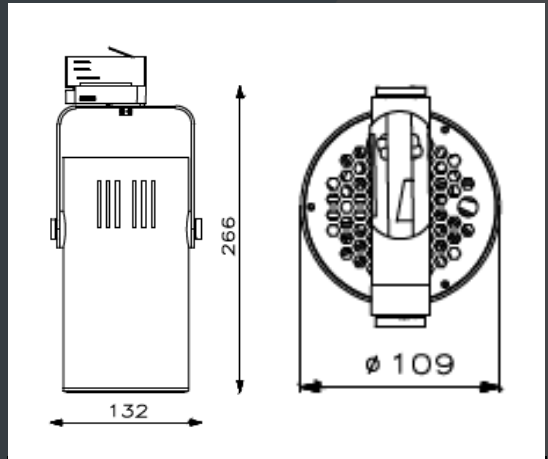

Net Weight	Dimensions carton L x W x H	Qty outer carton
1690 grams	13 x 13 x 33cm	8

* Other specific lumen output or CCT possible upon request

Available LED Modules

Description	Lumen	Watt	Lm/W	CCT	CRI	Description	Lumen	Watt	Lm/W	CCT	CRI
Philips Fortimo SLM G7	1100lm	6W	183	827,830,840	>80	Philips Fortimo SLM G7	3000lm	18W	166	827, 830, 840	>80
Philips Fortimo SLM G7	1100lm	8W	138	927,930,930PW	>90	Philips Fortimo SLM G7	3000lm	22W	136	927, 930, 930PW	>90
Philips Fortimo SLM G7	1100lm	7W	157	940PW	>90	Philips Fortimo SLM G7	3000lm	20W	150	940PW	>90
Philips Fortimo SLM G7	1100lm	10W	110	922 PA (2200K)	>90	Philips Fortimo SLM G7	3000lm	31W	96	922 PA (2200K)	>90
Philips Fortimo SLM G7	1100lm	8W	137	930 PC	>90	Philips Fortimo SLM G7	3000lm	24W	125	930 PC	>90
Food Warm White	1100lm	11W	100	925 FWW	>90						
Meat Premium Red	1100lm	16W	69	920 MPR	>90						
Fresh Fish	1100lm	13W	85	940 FF	>90						
Dim-To-Warm (DTW)	1100lm	13W	85	2200-3000K	>90						
Philips Fortimo SLM G7	2000lm	12W	167	827, 830, 840	>80						
Philips Fortimo SLM G7	2000lm	15W	133	927, 930, 930PW	>90						
Philips Fortimo SLM G7	2000lm	14W	143	940 PW	>90						
Philips Fortimo SLM G7	2000lm	19W	105	922 PA (2200K)	>90						
Philips Fortimo SLM G7	2000lm	16W	125	930 PC	>90						
Food Warm White	2000lm	22W	91	925 FWW	>90						
Meat Premium Red	2000lm	30W	67	920 MPR	>90						
Fresh Fish	2000lm	22W	91	940 FF	>90						
Dim-To-Warm (DW)	1900lm	20W	95	2200-3000K	>90						